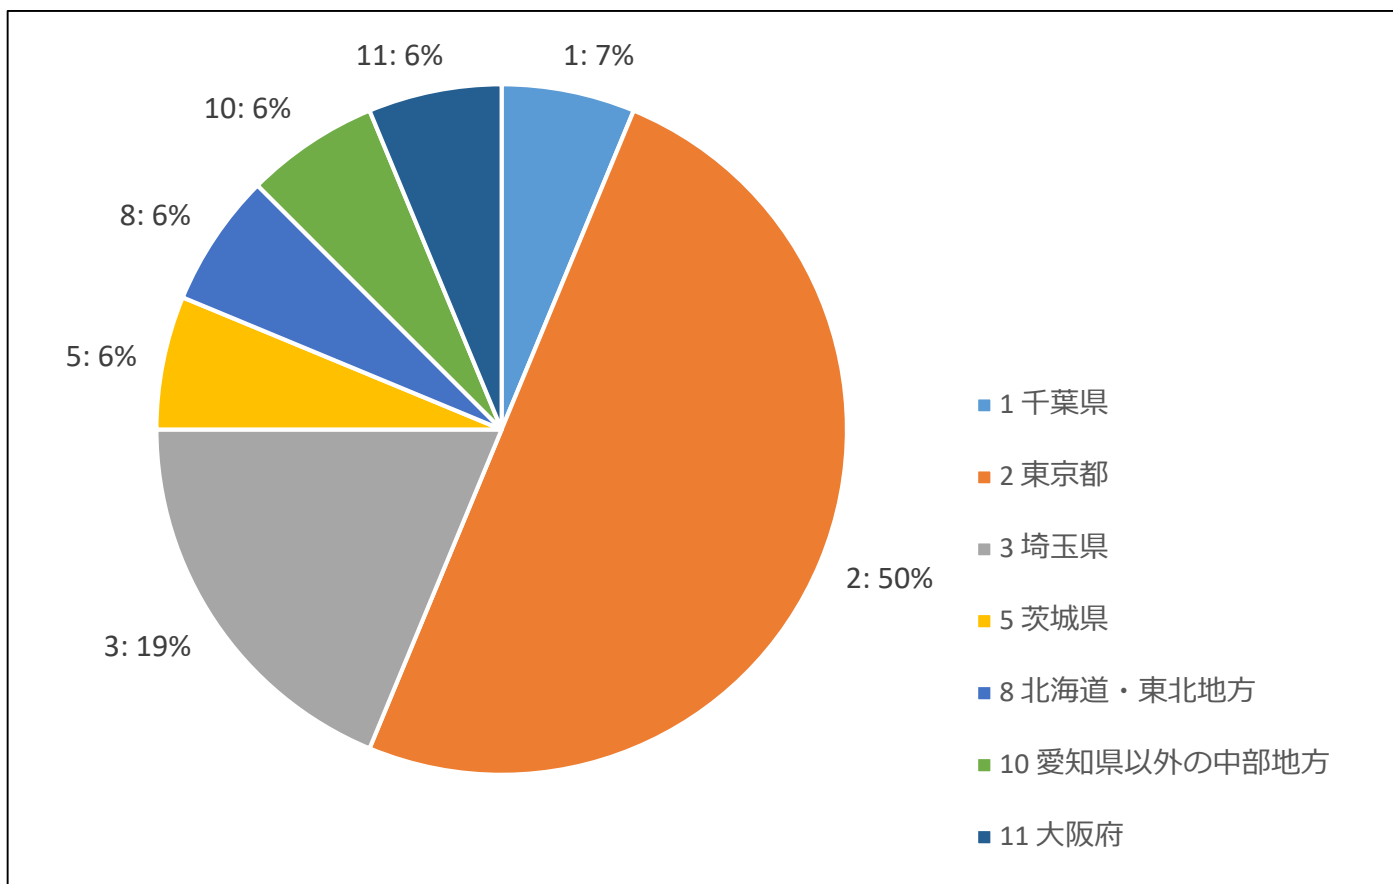

2021年度 開智国際大学の教育についてのアンケート調査 集計結果

実施：2021年10月

対象：開智国際大学卒業生の就職先企業・団体（2015年度～2019年度の卒業生）

方法：グーグルフォームによる回答

件数：就職先企業・団体等 171社

①主たる業種について、該当する番号をご記入ください。

②本社等の所在地

③ 資本金

④ 正規雇用者数

⑤ 下記(1)~(19)の項目について、本学卒業生の印象

⑥ 下記(1)~(19)の項目について、採用者全体の印象

⑦下記(1)～(19)の項目のうち、重要度の高い、上位5位までの項目

⑧採用時に求める語学力

<TOEICのスコア>