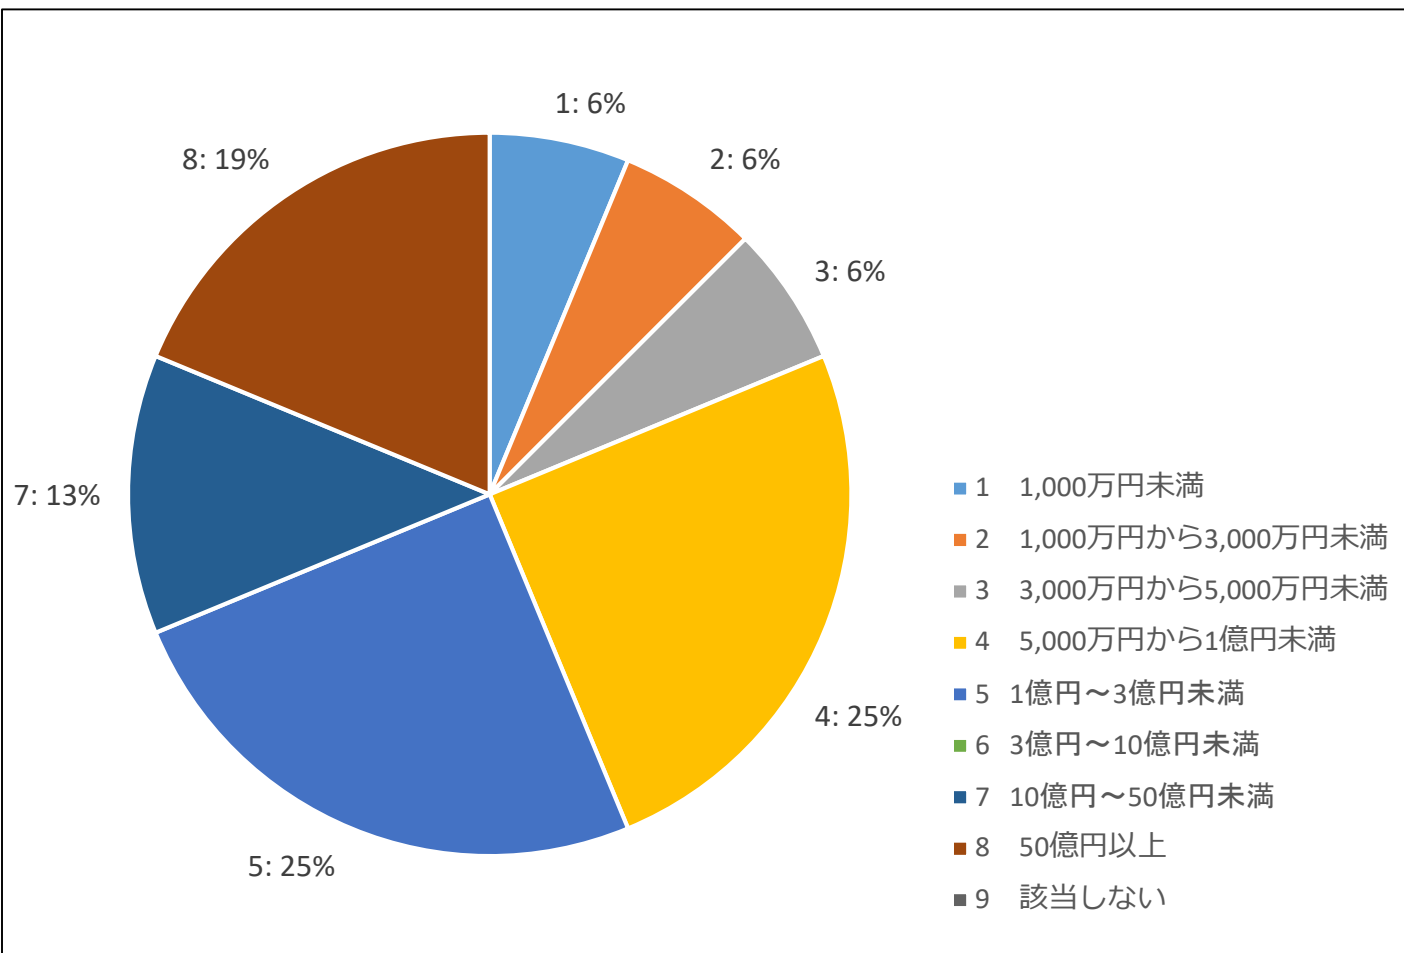

2021年度 開智国際大学の教育についてのアンケート調査 集計結果

実施：2021年10月

対象：開智国際大学卒業生の就職先企業・団体（2015年度～2019年度の卒業生）

方法：グーグルフォームによる回答

件数：就職先企業・団体等 171社

①主たる業種について、該当する番号をご記入ください。

②本社等の所在地

③ 資本金

④ 正規雇用者数

⑤ 下記(1)~(19)の項目について、本学卒業生の印象

⑥ 下記(1)~(19)の項目について、採用者全体の印象

⑦下記(1)～(19)の項目のうち、重要度の高い、上位5位までの項目

⑧採用時に求める語学力

<TOEICのスコア>