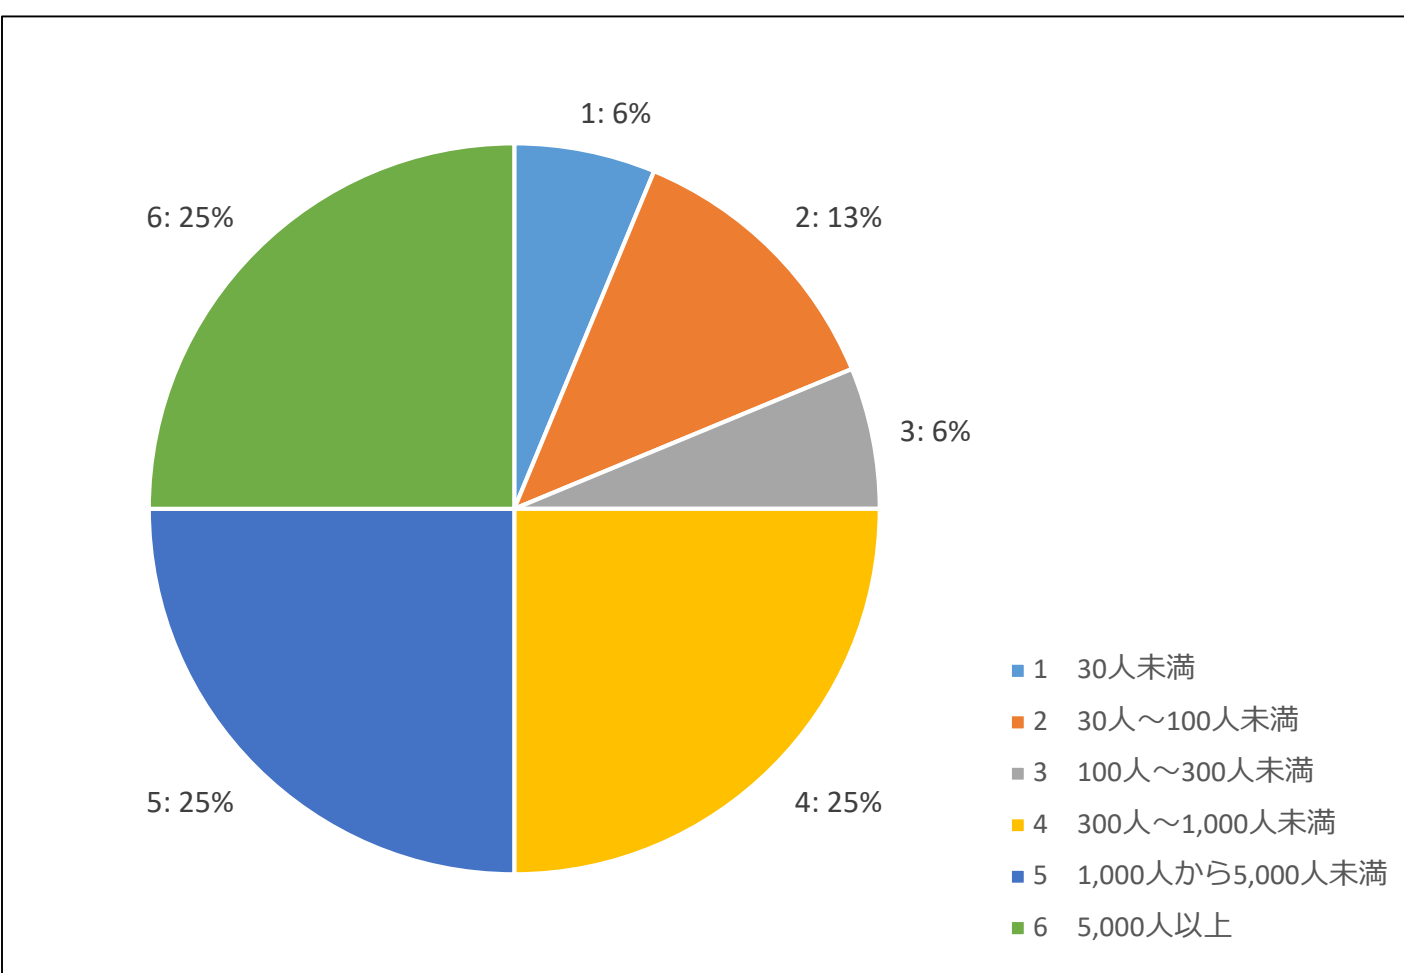

2021年度 開智国際大学の教育についてのアンケート調査 集計結果

実施：2021年10月

対象：開智国際大学卒業生の就職先企業・団体（2015年度～2019年度の卒業生）

方法：グーグルフォームによる回答

件数：就職先企業・団体等 171社

①主たる業種について、該当する番号をご記入ください。

②本社等の所在地

③ 資本金

④ 正規雇用者数

⑤ 下記(1)~(19)の項目について、本学卒業生の印象

⑥ 下記(1)~(19)の項目について、採用者全体の印象

⑦下記(1)～(19)の項目のうち、重要度の高い、上位5位までの項目

⑧採用時に求める語学力

<TOEICのスコア>