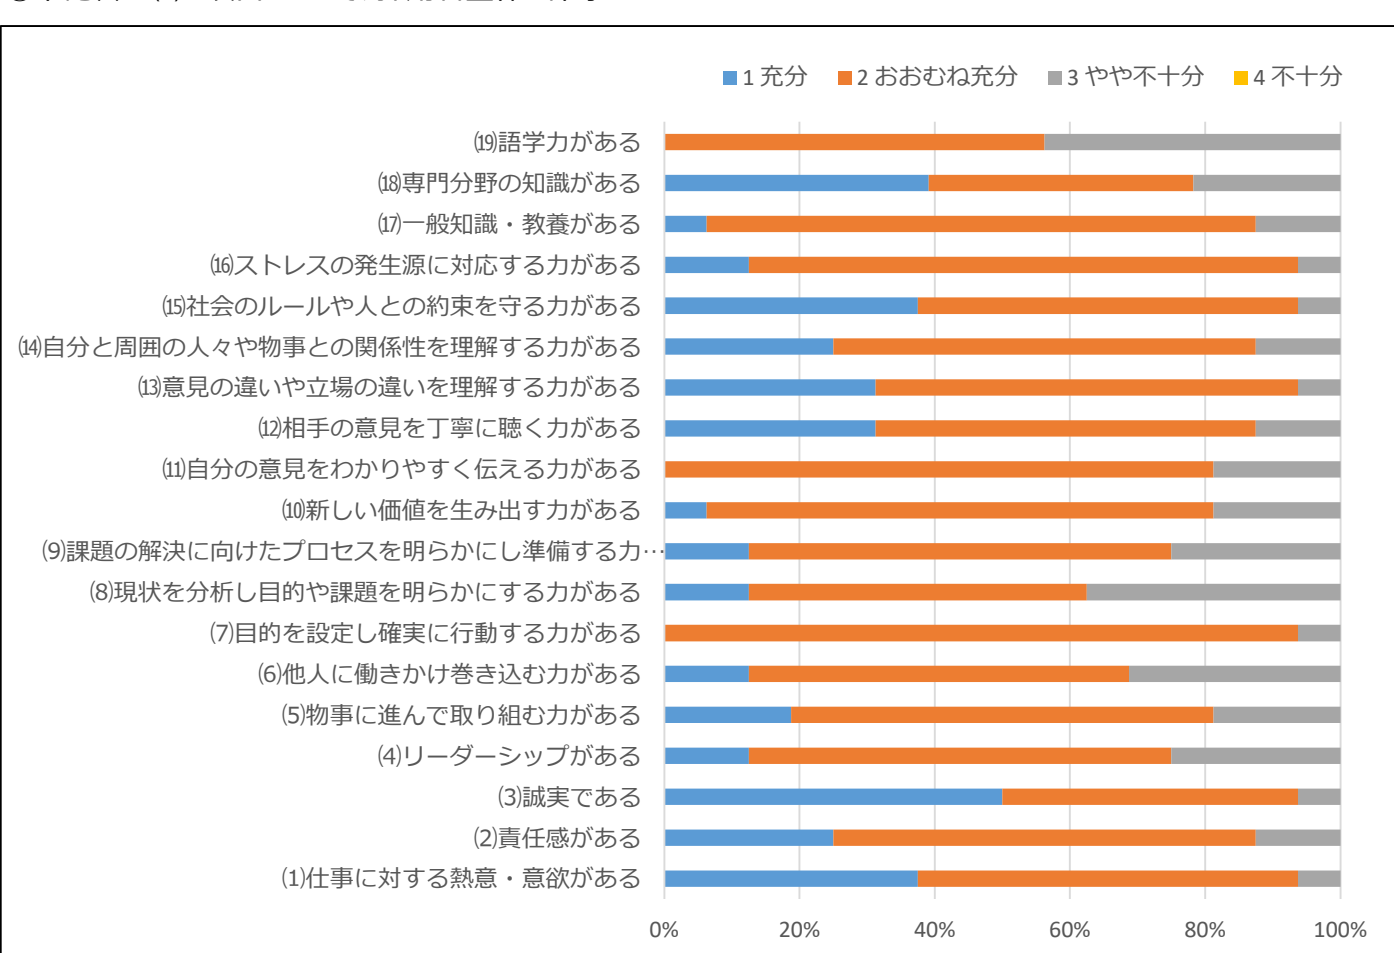

2021年度 開智国際大学の教育についてのアンケート調査 集計結果

実施：2021年10月

対象：開智国際大学卒業生の就職先企業・団体（2015年度～2019年度の卒業生）

方法：グーグルフォームによる回答

件数：就職先企業・団体等 171社

①主たる業種について、該当する番号をご記入ください。

②本社等の所在地

③ 資本金

④ 正規雇用者数

⑤ 下記(1)~(19)の項目について、本学卒業生の印象

⑥ 下記(1)~(19)の項目について、採用者全体の印象

⑦下記(1)～(19)の項目のうち、重要度の高い、上位5位までの項目

⑧採用時に求める語学力

<TOEICのスコア>