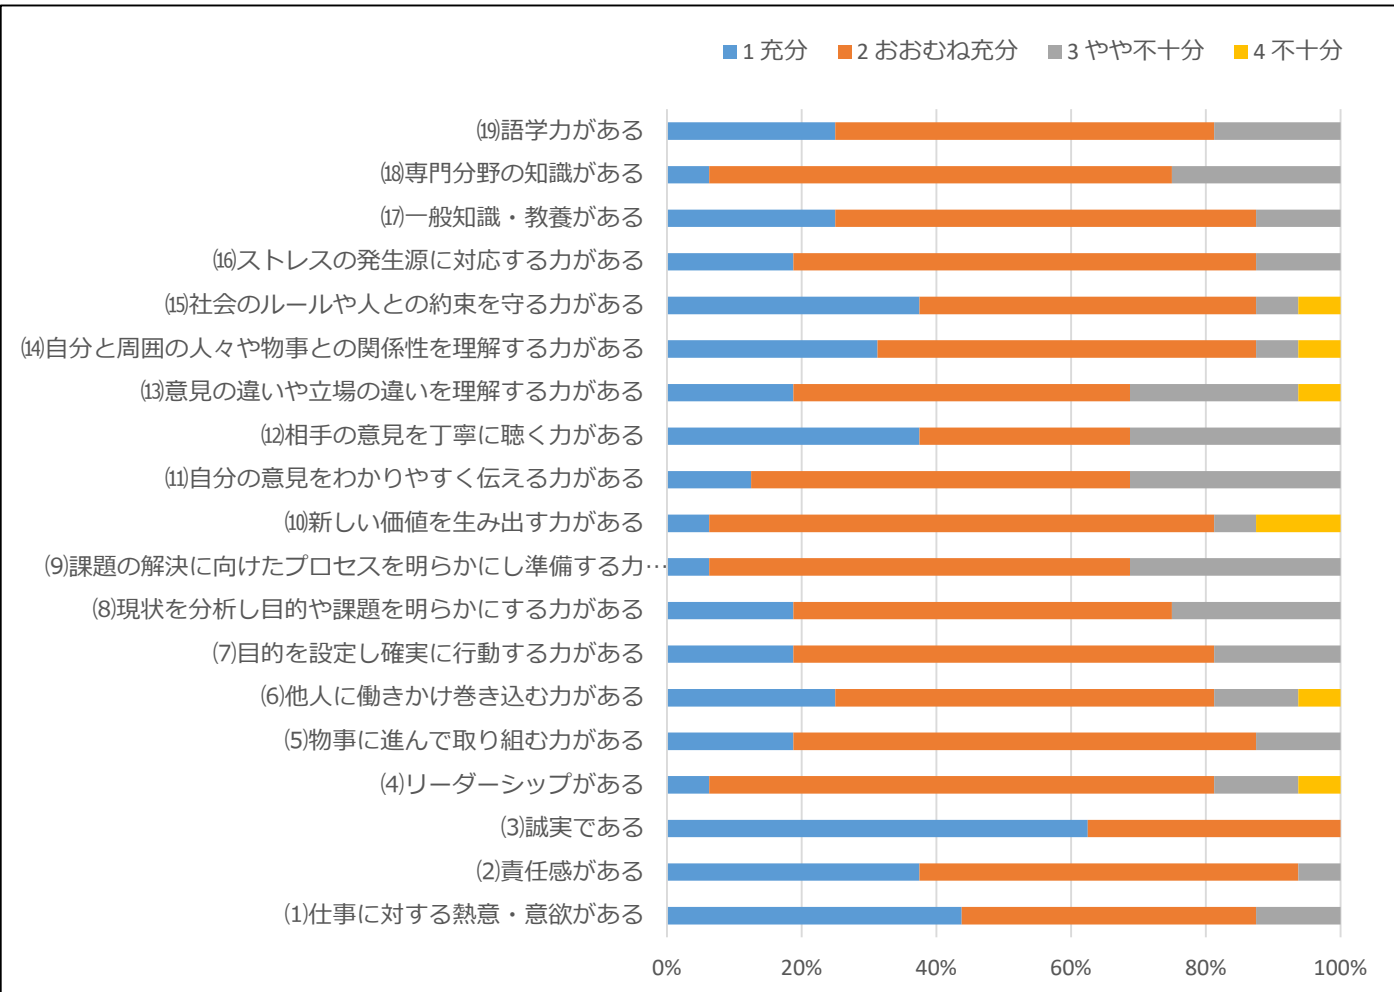

2021年度 開智国際大学の教育についてのアンケート調査 集計結果

実施：2021年10月

対象：開智国際大学卒業生の就職先企業・団体（2015年度～2019年度の卒業生）

方法：グーグルフォームによる回答

件数：就職先企業・団体等 171社

①主たる業種について、該当する番号をご記入ください。

②本社等の所在地

③ 資本金

④ 正規雇用者数

⑤ 下記(1)~(19)の項目について、本学卒業生の印象

⑥ 下記(1)~(19)の項目について、採用者全体の印象

⑦下記(1)～(19)の項目のうち、重要度の高い、上位5位までの項目

⑧採用時に求める語学力

<TOEICのスコア>