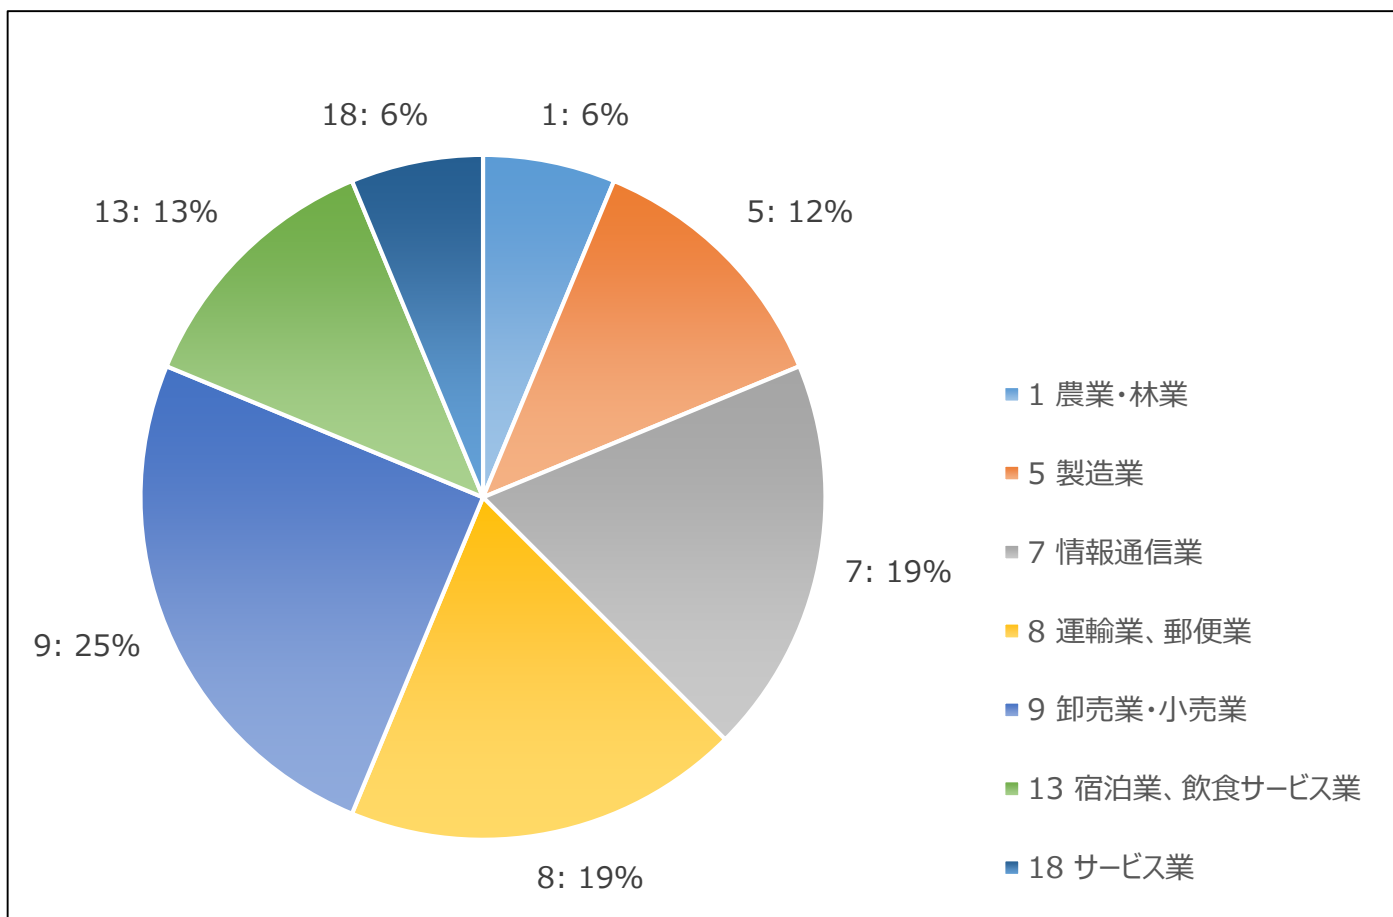

2021年度 開智国際大学の教育についてのアンケート調査 集計結果

実施：2021年10月

対象：開智国際大学卒業生の就職先企業・団体（2015年度～2019年度の卒業生）

方法：グーグルフォームによる回答

件数：就職先企業・団体等 171社

①主たる業種について、該当する番号をご記入ください。

②本社等の所在地

③ 資本金

④ 正規雇用者数

⑤ 下記(1)~(19)の項目について、本学卒業生の印象

⑥ 下記(1)~(19)の項目について、採用者全体の印象

⑦下記(1)～(19)の項目のうち、重要度の高い、上位5位までの項目

⑧採用時に求める語学力

<TOEICのスコア>